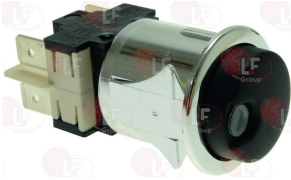

BEZZERA 5966502

BEZZERA 5966502.01

BEZZERA 5966560

BEZZERA 5966560.01

Switches

- 1319645 BIPOLAR SWITCH COMPLETE 16A 250V**
for brewing
for Coffee machine (BEZZERA) BZ13 - B2013 - B6000
C2013 COMPACT - ELLISSE NEW