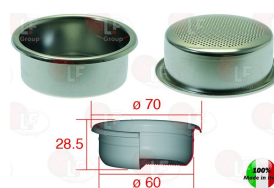

BEZZERA

1460104 PRECISION FILTER 2 CUPS 18/22 g H28,5
round holes with conical section
Aisi 304 stainless steel - food safe certified
matching tamper $\varnothing$ 58 mm
for COFFEE MACHINES ASTORIA-CASADIO-CONTI-ELEKTRA
FRACINO-KEESVANDERWESTEN-MAGISTER-MARZOCCO
N.SIMONELLI-PAVONI-PROMAC-RANCILIO-SLAYER-SYNESSO
VICTORIAARDUINO
for GROUP E61 ASCASO-BEZZERA-BFC-BIANCHI
BRASILIA-DID-ECM-EXPOBAR-FAEMA-FIORENZATO-GRIMAC
IBERITAL-LANUOVAERA-LASCALA-L'ORCHESTRALE
QUALITYESPRESSO-ROCKET-ROYAL-SABITALIA-SANREMO-VFA
VIBIEMME-WEGA