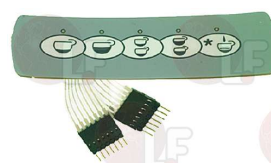

BEZZERA 5660502

1319817 PUSH-BUTTON PANEL MEMBRANE 5 BUTTONS
for Coffee machine (BEZZERA) EBBIS - ELLISSE
VERTICALE